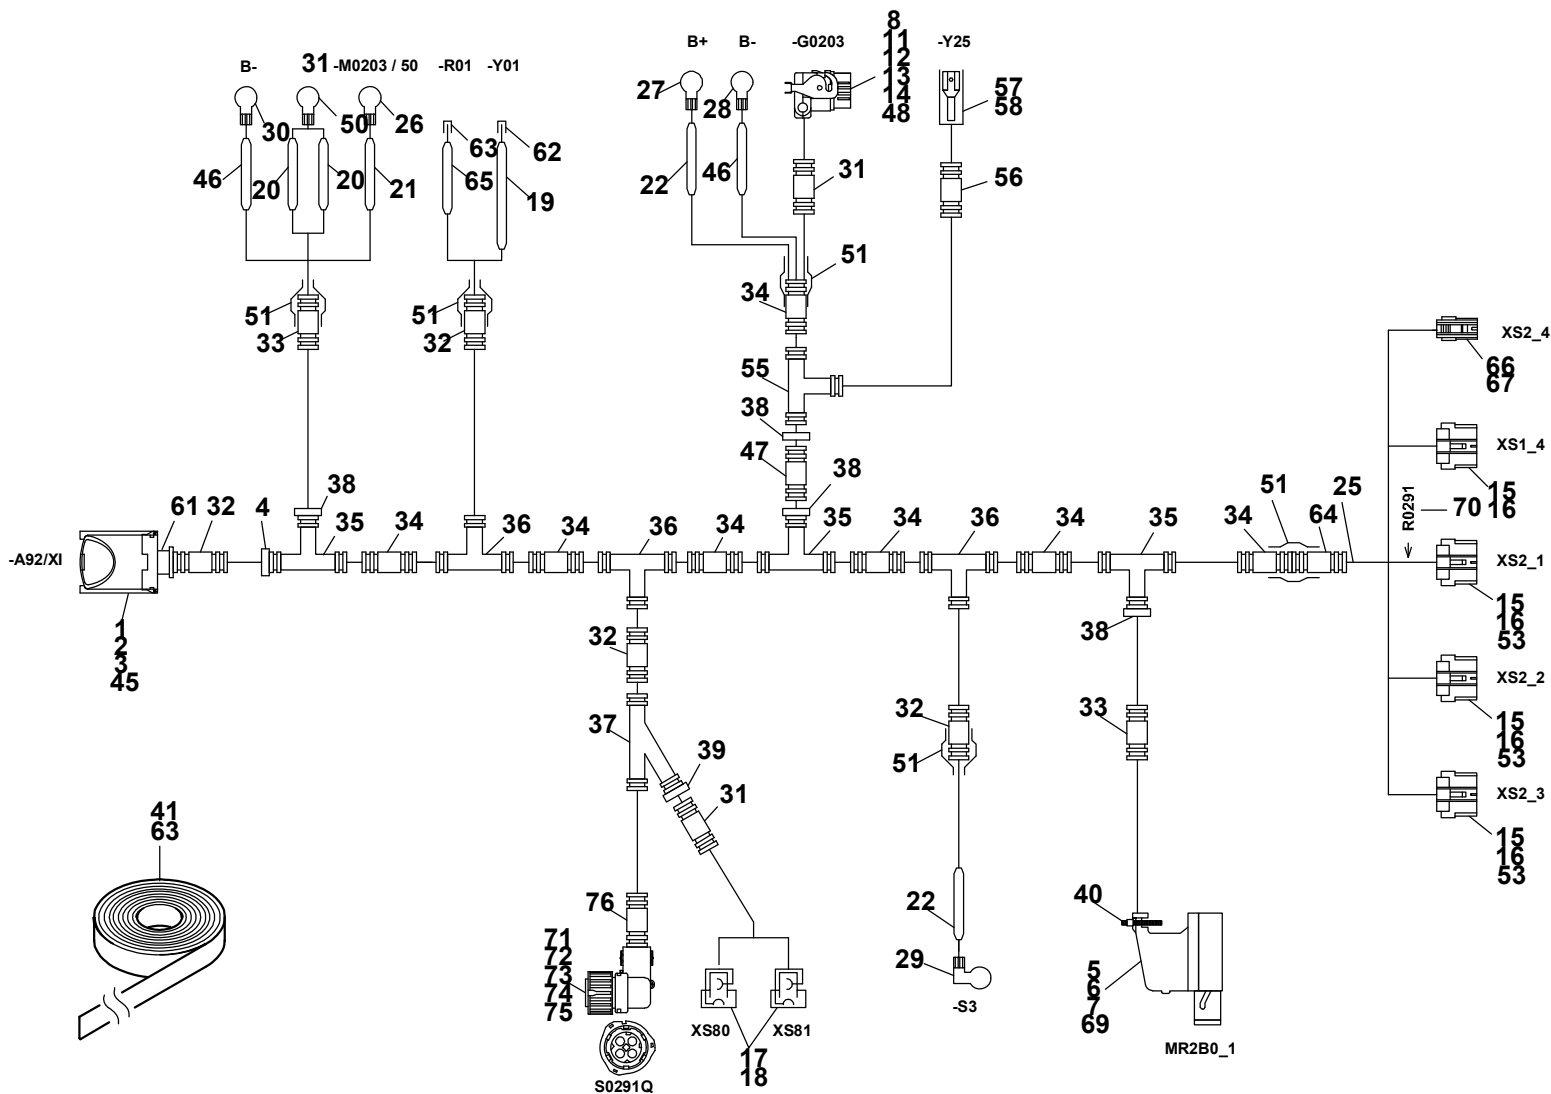

GROVE

KABELSATZ POWER PACK
CABLESET POWER PACK

BILDTAFEL
PICTORIAL DISPLAY

12.15

3203568-ETL F

1/3

**GMK 4100
BE 504
G 801**

GROVE

KABELSATZ POWER PACK
CABLESET POWER PACK

BILDTAFEL
PICTORIAL DISPLAY

12.15

3203568-ETL F

2/3

**GMK 4100
BE 504
G 801**

KABELSATZ POWER PACK
CABLESET POWER PACK

BILDTAFEL
PICTORIAL DISPLAY

12.15

3203568-ETL F

3/3

GMK 4100
BE 504
G 801