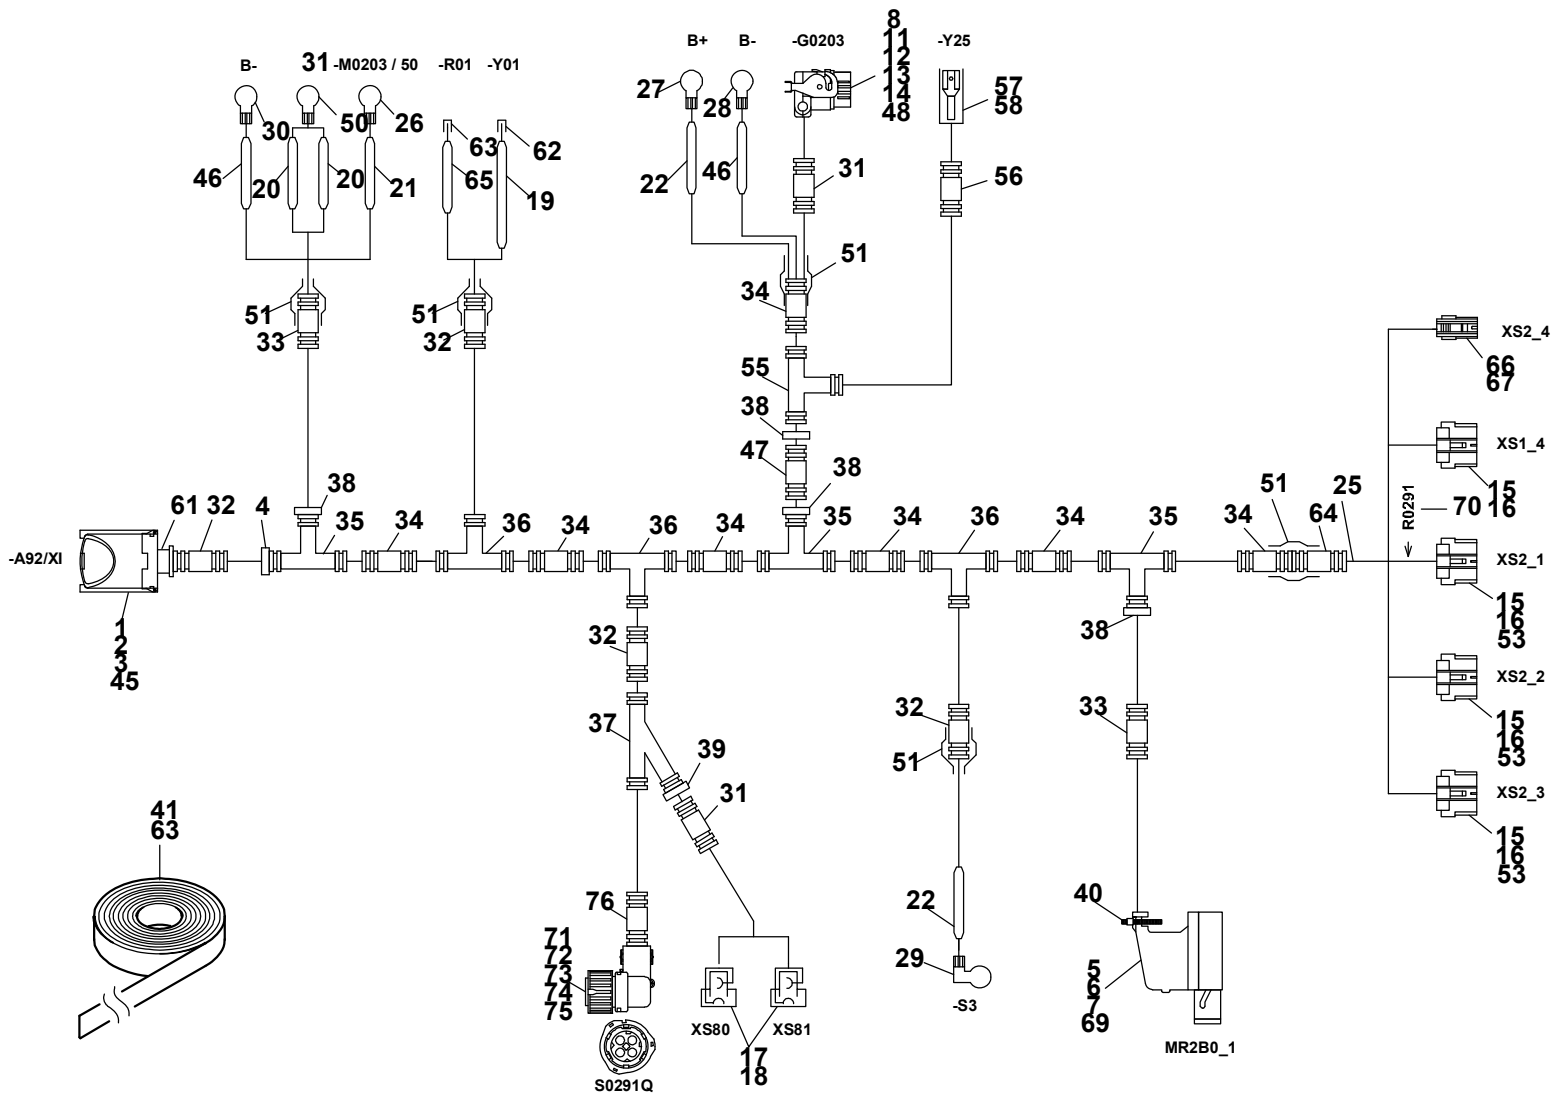

GROVE

KABELSATZ POWER PACK
CABLESET POWER PACK

BILDTAFEL
PICTORIAL DISPLAY

12.15

3203568-ETL F

1/3

**GMK 4100
BE 504
G 801**

GROVE

KABELSATZ POWER PACK
CABLESET POWER PACK

BILDTAFEL
PICTORIAL DISPLAY

12.15

3203568-ETL F

2/3

**GMK 4100
BE 504
G 801**

KABELSATZ POWER PACK
CABLESET POWER PACK

BILDTAFEL
PICTORIAL DISPLAY

12.15

3203568-ETL F

3/3

GMK 4100
BE 504
G 801